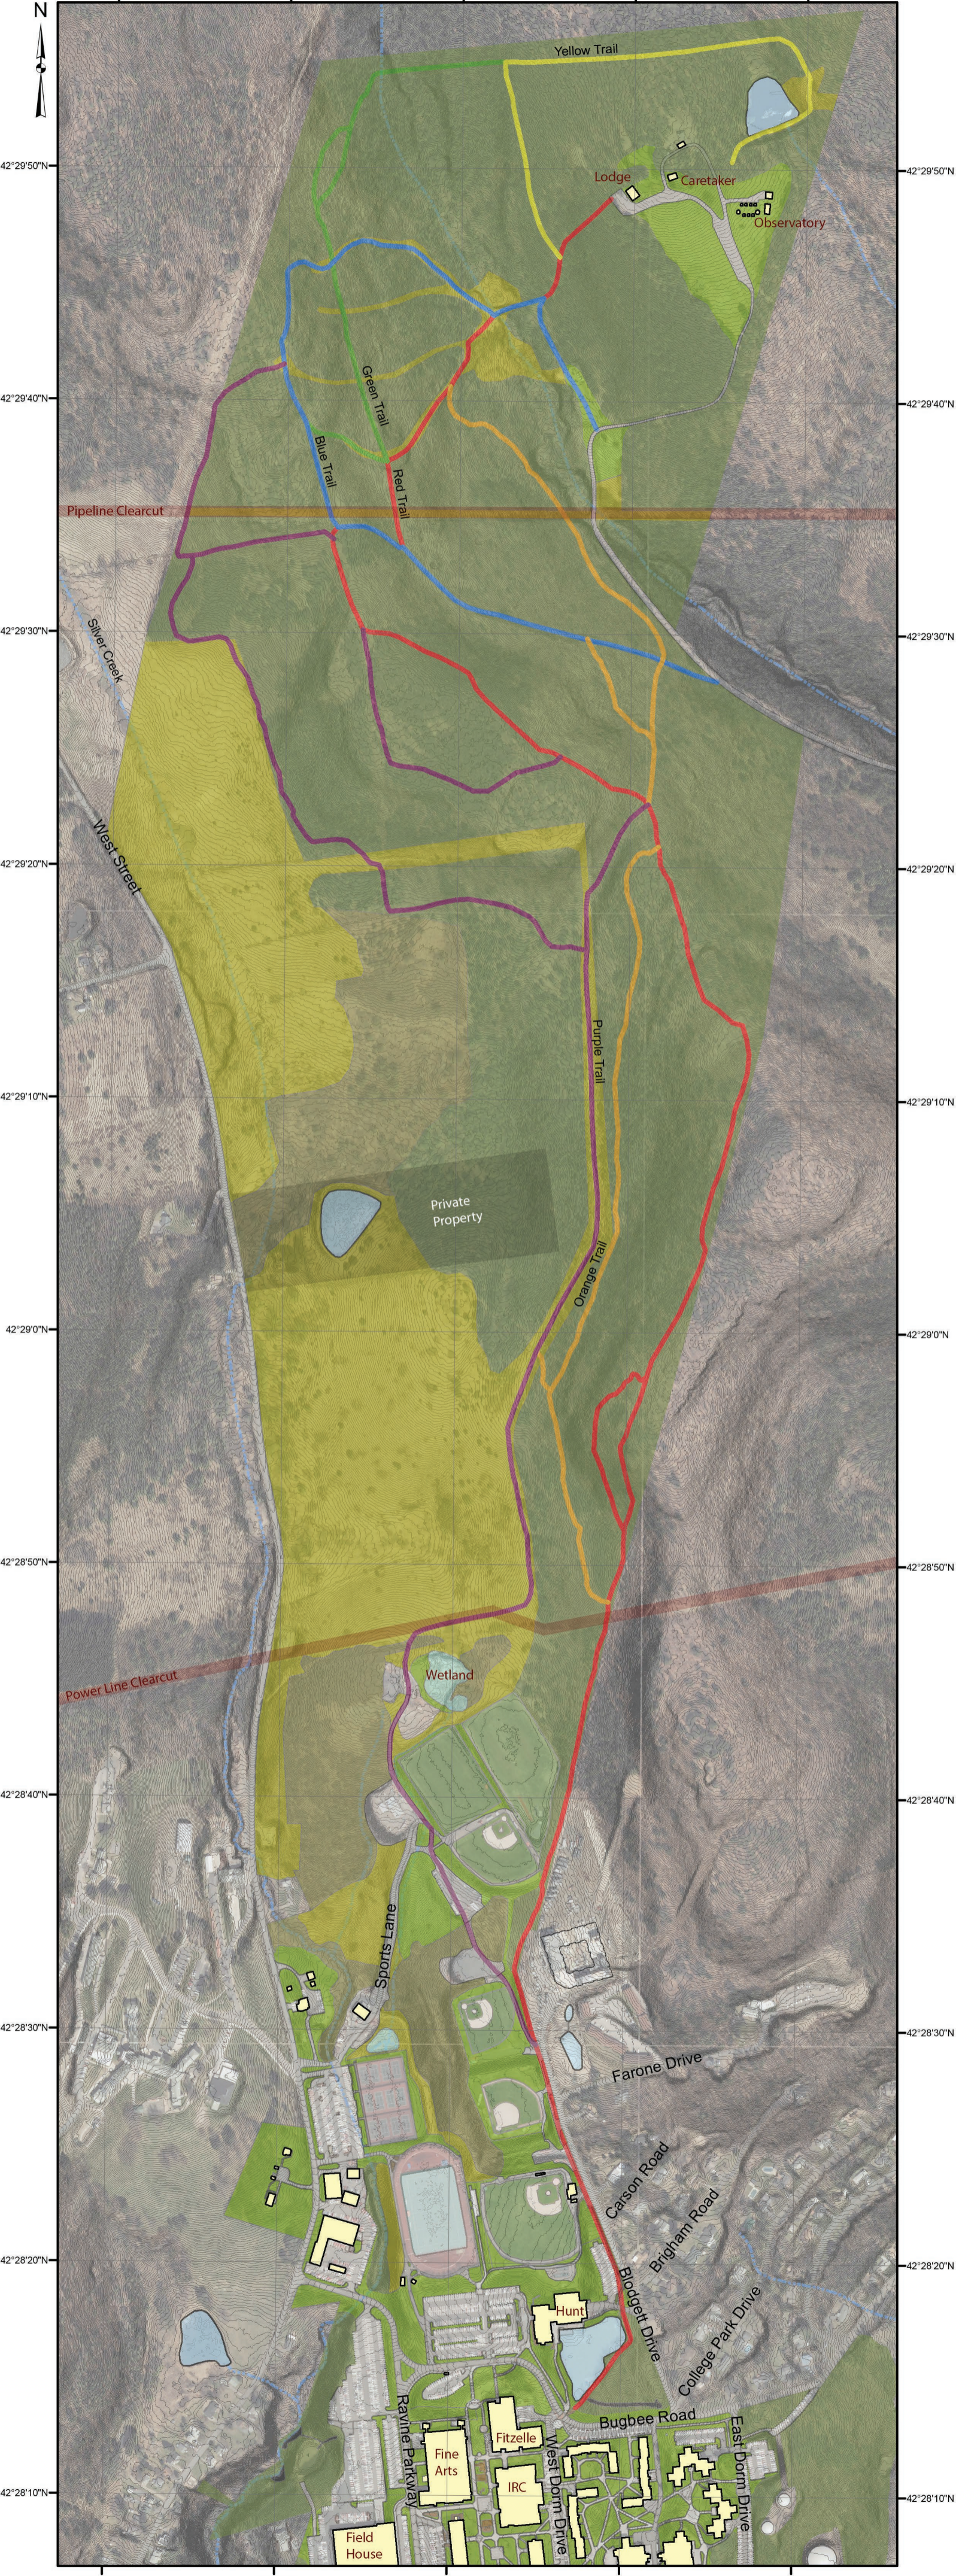

SUNY Oneonta Trail Map

75°4'10"W 75°4'0"W 75°3'50"W 75°3'40"W 75°3'30"W

75°4'10"W 75°4'0"W 75°3'50"W 75°3'40"W 75°3'30"W